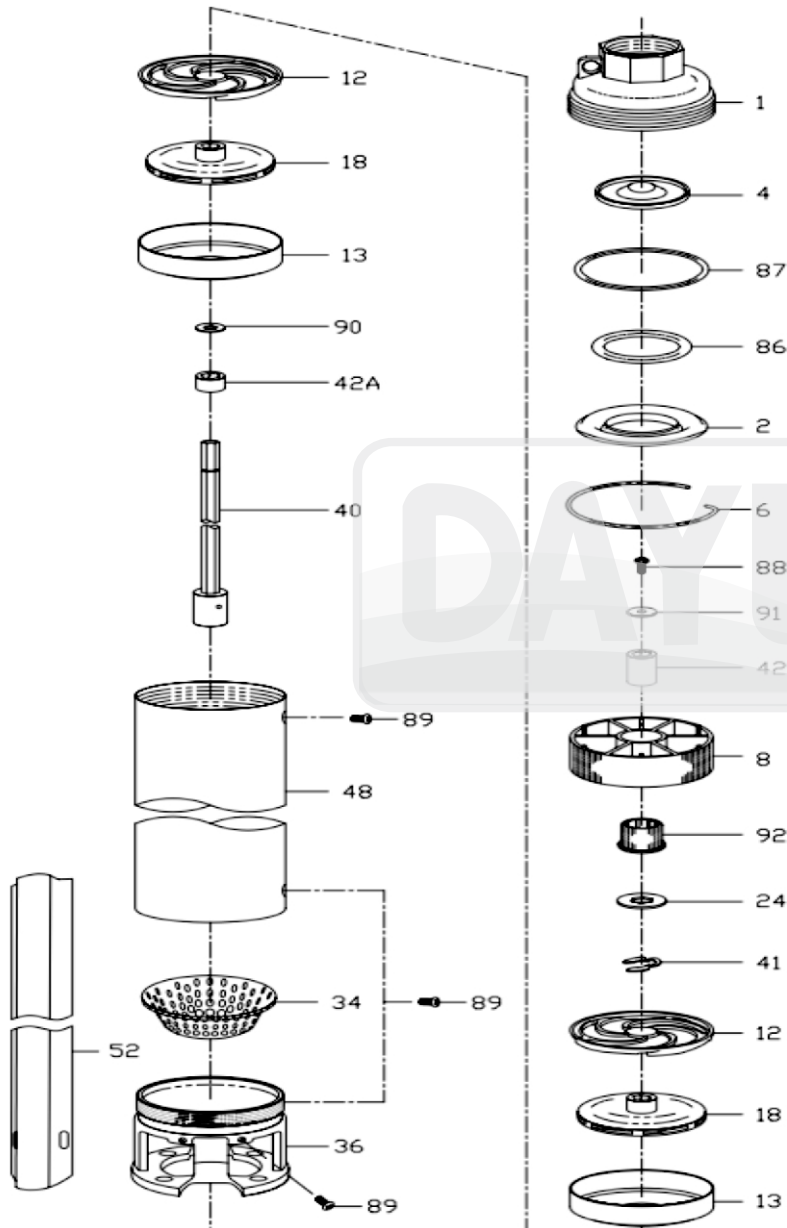

ITEM NO.	DESCRIPTION	MAN.P/NO.	D&S P/NO.
1	Discharge		NSI
2	Valve Casing		NSI
4	Valve Cone		NSI
6	Valve Retaining Ring		NSI
8	Upper Bearing Spider		NSI
12	Diffuser		NSI
13	Bowl		NSI
18	Impeller		NSI
24	Stop Ring		NSI
34	Strainer		NSI
36	Suction Interconnector		NSI
40	Pump shaft/Coupling		NSI

NSI - Non stock item available on special order only

ITEM NO.	DESCRIPTION	MAN.P/NO.	D&S P/NO.
41	Shaft Retaining Ring		NSI
42	Shaft Sleeve		NSI
42A	Shaft Sleeve		NSI
48	Casing		NSI
52	Cable Guard		NSI
86	O-ring		NSI
87	O-ring		NSI
88	Screw		NSI
89	Screw		NSI
90	Washer		NSI
91	Washer		NSI
92	Bearing		NSI

NSI - Non stock item available on special order only

REPAIR KIT DSP1		
No.	Description	Qty/Kit
DSP1-24	STOP RING DSP1/3/5	1
DSP1-42	SHAFT SLEEVE DSP1/3/5	1
DSP1-42A	SHAFT SLEEVE DSP1/3/5 (23MM)	1
DSP1-86	O-RING VALVE CASING DSP1/3/5	1
DSP1-87	O-RING DISCHARGE DSP1/3/5	1
DSP1-90	WASHER DSP1/3/5	5
DSP1-92	BEARING DSP1/3/5	1